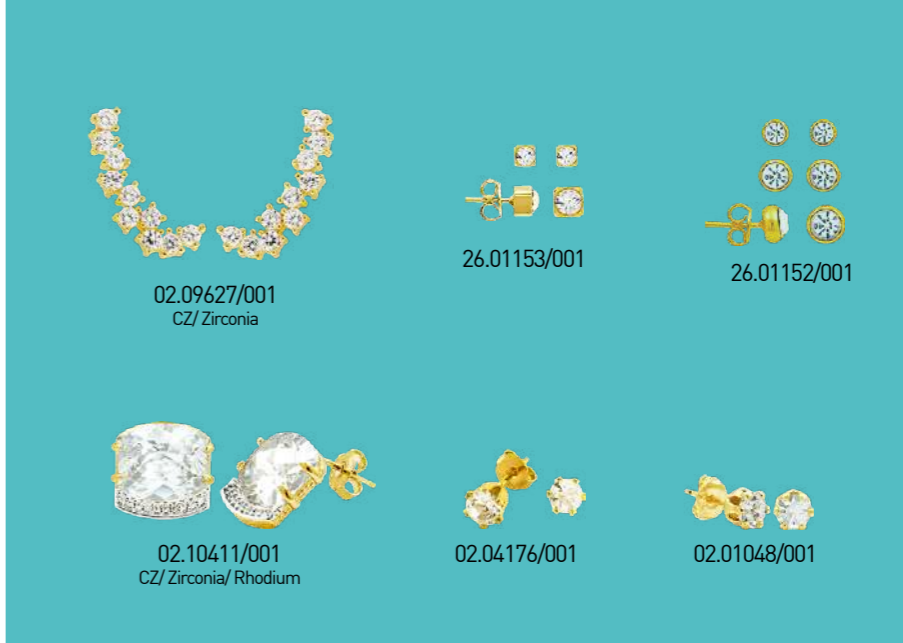

02.09951/007
Black Rhodium/ CZ/ Zirconia

04.03370/011
045cm
18"
Black Rhodium/ CZ/ Zirconia

02.09951/011
Black Rhodium/ CZ/ Zirconia

26.01321/001
CZ/ Zirconia

02.10772/001
CZ/ Zirconia

02.09627/001
CZ/ Zirconia

26.01153/001

26.01152/001

02.10411/001
CZ/ Zirconia/ Rhodium

02.04176/001

02.01048/001

04.02407/001
040cm
16"

01.03187/005
Black Rhodium/ CZ/ Zirconia

01.03187/007
Black Rhodium/ CZ/ Zirconia